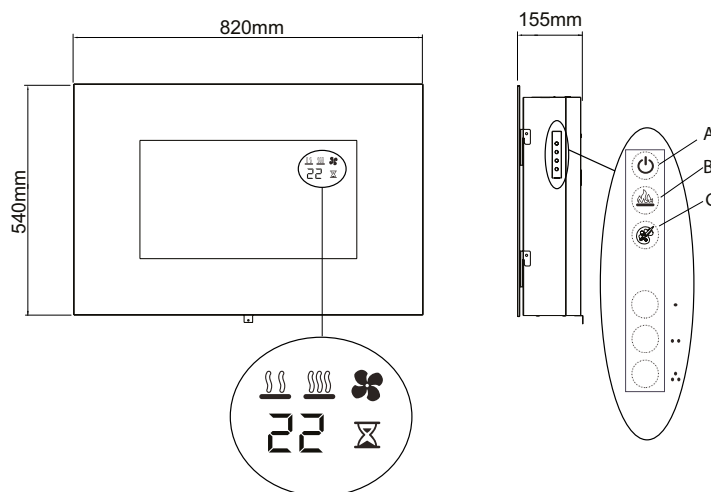

Toluca Deluxe

230V/50Hz | 10 Watt

Experience Better Living

Dimensions

Caractéristiques

| | |
|---|-----------------|
| Système de feu | Optiflame® |
| Référence d'article | 210418 |
| Code EAN | 5011139210418 |
| Modèle | Wall-mounted |
| Vue sur le feu | 1 face |
| Couleur | Noir |
| Décoration / lit de combustion | Glace acrylique |
| Dimensions vue sur le feu (LxH) (cm) | 51x28 |
| Dimensions externes LxHxP (cm) | 82x54x15,5 |
| Production de chaleur | Oui |
| Thermostat | Oui |
| Télécommande | Oui |
| Contrôle manuel possible sur le foyer oui / non | Oui |
| Module d'éclairage | LED |
| Module sonore | Oui |
| Réglages effets couleur | Oui |
| Réglage de chauffe 1 en W | 1000 |
| Réglage de chauffe 2 en W | 2000 |
| Fonctionnement flamme seule en W | 10 |
| Consommation max. | 2000 |
| Tension / Fréquence électrique | 230V/50Hz |
| Poids du produit en kg | 14 |
| Longueur du cordon | 1,5 m |
| Garantie | 2 ans |